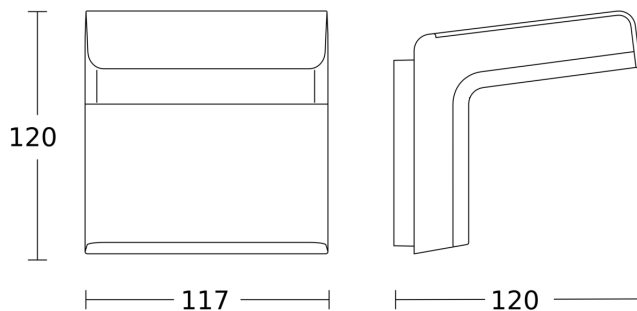

Technische gegevens

Afmetingen (L x B x H)	120 x 117 x 120 mm	Optimale montagehoogte	1,8 m
Met bewegingsmelder	Ja	HF-techniek	5,8 GHz
Fabrieksgarantie	5 jaar	Registratiehoek	160 °
Instellingen via	Potentiometers, Bluetooth	Openingshoek	100 °
Met afstandsbediening	Nee	Onderkruipbescherming	Ja
Variant	COM1 - zwart	verkleining van de registratiehoek per segment mogelijk	Ja
VPE1, EAN	4007841066215	Elektronische instelling	Ja
Uitvoering	Bewegingsmelder	Mechanische instelling	Nee
Toepassing, plaats	Buiten	Reikwijdte radiaal	r = 5 m (35 m ²)
Toepassing, ruimte	Buiten, entree, rondom het huis, terras / balkon, tuin & oprit	Reikwijdte tangentiaal	r = 5 m (35 m ²)
kleur	zwart	Zendvermogen	< 1 mW
Kleur, RAL	9005	Funcities	Normaal- / testbedrijf, Handmatig ON / ON-OFF
Incl. hoekwandhouder	Nee	Schemerinstelling	2 – 2000 lx
Montageplaats	wand	Tijdinstelling	5 s – 60 Min.
Montage	Op de muur, Wand	basislichtfunctie	Nee
Bescherming	IP54	Hoofdlicht instelbaar	Nee

iHF 3D

COM1 - zwart
EAN 4007841 066215
art.nr. 066215

Technische gegevens

Omgevingstemperatuur	van -20 tot 50 °C
Materiaal	kunststof
Stroomtoevoer	220 – 240 V / 50 – 60 Hz
Schakeluitgang 1, ohms	2000 W
Technologie, sensoren	iHF (intelligente HF-techniek), Lichtsensoren
Montagehoogte	1,80 – 2,00 m
Montagehoogte max.	2,00 m

Schemerinstelling Teach	Ja
Regeling constant licht	Nee
Koppeling	Ja
Soort koppeling	Master/master
Koppeling via	Kabel, Bluetooth
Product categorie	Bewegingsmelder

iHF 3D

COM1 - zwart
EAN 4007841 066215
art.nr. 066215

Registratiebereik

Mogelijke montagehoogte: 1,80 m - 2,00 m
Oranje: radiaal en tangentiaal
3 instelbare assen

Maten

aansluitschema Master