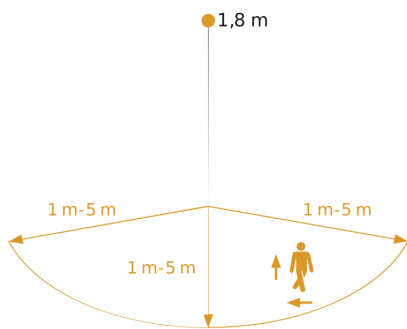

Technische gegevens

Afmetingen (L x B x H)	120 x 117 x 120 mm	Optimale montagehoogte	1,8 m
Met bewegingsmelder	Ja	HF-techniek	5,8 GHz
Fabrieksgarantie	5 jaar	Registratiehoek	160 °
Instellingen via	Potentiometers, Bluetooth	Openingshoek	100 °
Met afstandsbediening	Nee	Onderkruipbescherming	Ja
Variant	COM1 - zwart	verkleining van de registratiehoek per segment mogelijk	Ja
VPE1, EAN	4007841066215	Elektronische instelling	Ja
Uitvoering	Bewegingsmelder	Mechanische instelling	Nee
Toepassing, plaats	Buiten	Reikwijdte radiaal	r = 5 m (35 m ²)
Toepassing, ruimte	Buiten, entree, rondom het huis, terras / balkon, tuin & oprit	Reikwijdte tangentiaal	r = 5 m (35 m ²)
kleur	zwart	Zendvermogen	< 1 mW
Kleur, RAL	9005	Funcities	Normaal- / testbedrijf, Handmatig ON / ON-OFF
Incl. hoekwandhouder	Nee	Schemerinstelling	2 – 2000 lx
Montageplaats	wand	Tijdinstelling	5 s – 60 Min.
Montage	Op de muur, Wand	basislichtfunctie	Nee
Bescherming	IP54	Hoofdlicht instelbaar	Nee

iHF 3D

COM1 - zwart
EAN 4007841 066215
art.nr. 066215

Technische gegevens

Omgevingstemperatuur	van -20 tot 50 °C
Materiaal	kunststof
Stroomtoevoer	220 – 240 V / 50 – 60 Hz
Schakeluitgang 1, ohms	2000 W
Technologie, sensoren	iHF (intelligente HF-techniek), Lichtsensoren
Montagehoogte	1,80 – 2,00 m
Montagehoogte max.	2,00 m

Registratiebereik

Mogelijke montagehoogte: 1,80 m - 2,00 m
Oranje: radiaal en tangentiaal
3 instelbare assen

Maten

aansluitschema Master